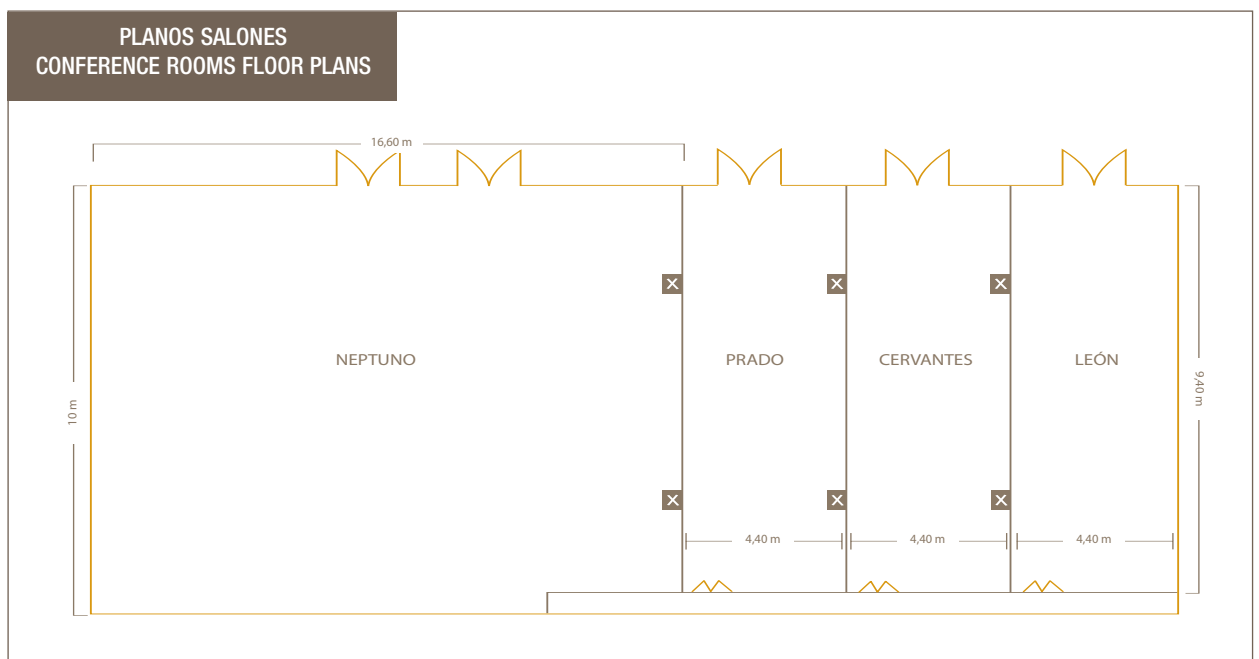

SALONES	PLANTA	SUPERFICIE	ALTURA	LUZ NAT.	Teatro	Escuela	“U”	Imperial	Banquete	Cocktail
MEETING ROOMS	FLOOR	ROOM MEASUREMENTS	HEIGHT	NATURAL DAYLIGHT						
NEPTUNO	Baja	166 m²	8 m	Si	120	90	45	50	100	150
PRADO	Baja	41,36 m²	2,50 m	No	24	18	18	16	20	30
CERVANTES	Baja	41,36 m²	2,50 m	No	24	18	18	16	20	30
LEÓN	Baja	41,36 m²	2,50 m	No	24	18	18	16	20	30

PLANOS SALONES
CONFERENCE ROOMS FLOOR PLANS